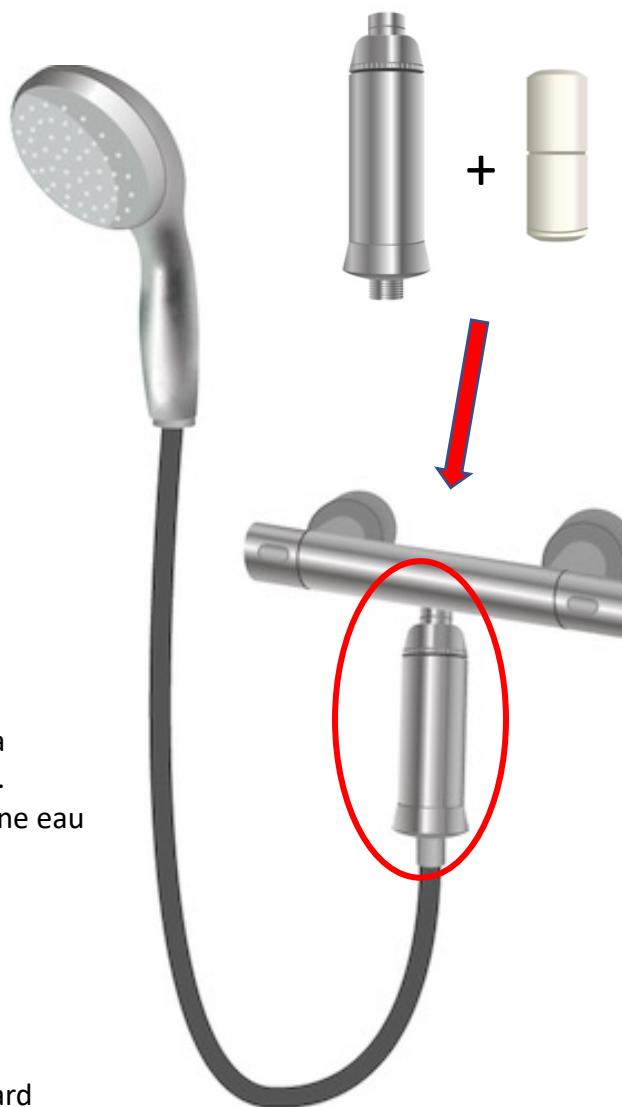

FILTRE DE DOUCHE PURIFIANT RECHARGEABLE

Référence Atmos : 1535FR / Code EAN : 3259040014455

1/2

DESCRIPTION

- ✓ Dispositif idéal pour filtrer les impuretés et les agents contaminants de l'eau pendant la douche.
- ✓ Grâce à son système de billes purificatrices, la peau et les cheveux restent doux.

+ PRODUIT

- ✓ Très facile d'installation – pas de vis avec rotule.
- ✓ Positionnable à différents endroits (connexion mitigeur/flexible de douche ou pomme de douche/flexible) sans changer l'équipement actuel.
- ✓ Cartouche pré-dosée, remplacement très aisé.
- ✓ Qualité d'eau activée (élimination des métaux lourds, réduction des traces blanches).
- ✓ Favorise le métabolisme (action anti-oxydante, détoxifiante ; protection des cheveux et de la peau, ralentissement du vieillissement).

CARACTÉRISTIQUES

- ✓ Température mini : 4°C – maxi : 60°C
- ✓ Débit : 11 litres par minute à 1,45 bars de pression
- ✓ Diamètre de pas de vis universel pour installation standard (M & F : 1/2")
- ✓ Inclus : filtre en ABS chromé & cartouche prête à l'emploi

FILTRE DE DOUCHE PURIFIANT RECHARGEABLE

Référence Atmos : 1535FR / Code EAN : 3259040014455

MODE D'EMPLOI

- ✓ Visser le filtre entre le mitigeur et le flexible de douche ou entre la pomme de douche et le flexible
- ✓ Faire couler l'eau 10 secondes avant utilisation.
- ✓ Remplacement de la cartouche : dévisser la partie inférieure du filtre retirer la cartouche, insérer la recharge, revisser le filtre .